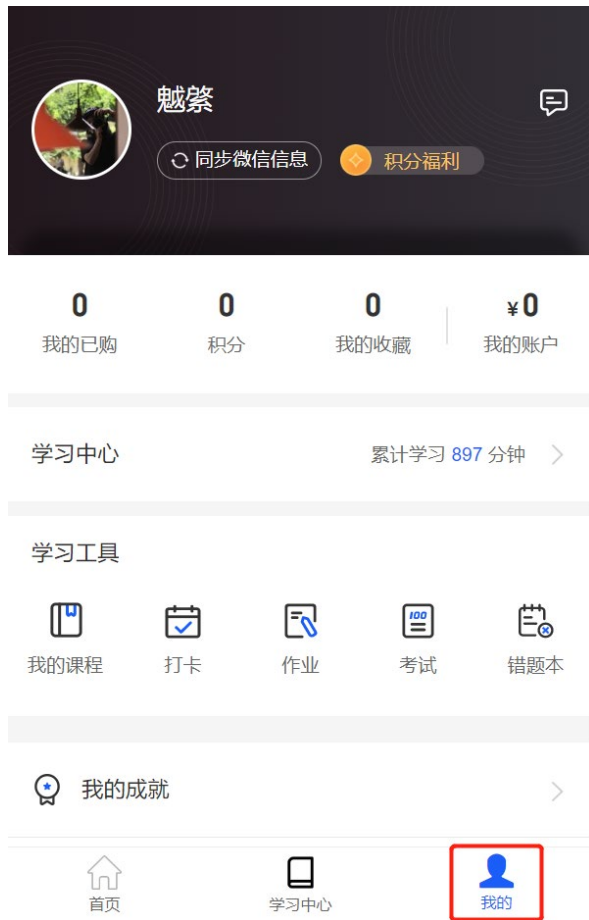

4. 这个页面往下滑动，有一个账号设置，从这里点进去，就可以设置手机号码了