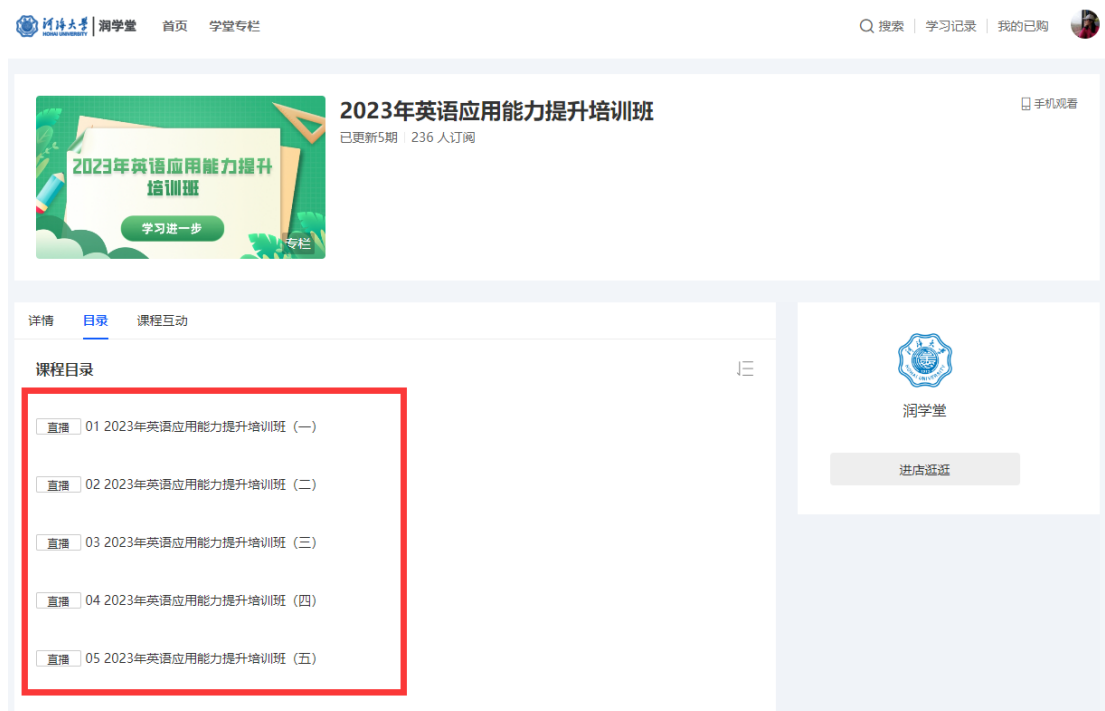

课程直播观看步骤（指定学员版本）

电脑端：

1. 点击链接：<https://lglpa.xetlk.com/sl/3HuU6t>，出现如下界面，点击右上角登录。

2. 点击左上角，使用手机号登录，填写手机号和验证码，勾选服务协议，点击登录。

注意：登录手机号为培训班预留手机号。（如已在平台同时绑定手机号和微信号，可使用微信扫码登录）

3. 登录之后即可看到直播课程，请在对应直播时间段点击观看。

手机端：

1. 点击链接：<https://lgipa.xetlk.com/sl/3HuU6t>，出现以下页面即可正常观看课程。如果不能正常观看，则操作第二个步骤。