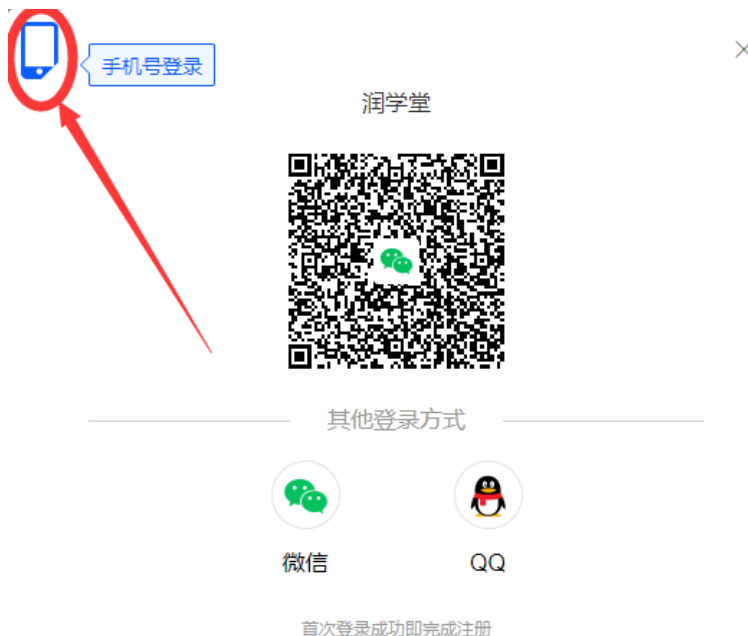

课程直播观看步骤（指定学员版本）

电脑端：

1. 点击链接：<https://lglpa.xetlk.com/sl/3HuU6t>，出现如下界面，点击右上角登录。

2. 点击左上角，使用手机号登录，填写手机号和验证码，勾选服务协议，点击登录。

注意：登录手机号为培训班预留手机号。（如已在平台同时绑定手机号和微信号，可使用微信扫码登录）

3. 登录之后即可看到直播课程，请在对应直播时间段点击观看。

手机端：

1. 点击链接：<https://lgipa.xetlk.com/sl/3HuU6t>，出现以下页面即可正常观看课程。如果不能正常观看，则操作第二个步骤。