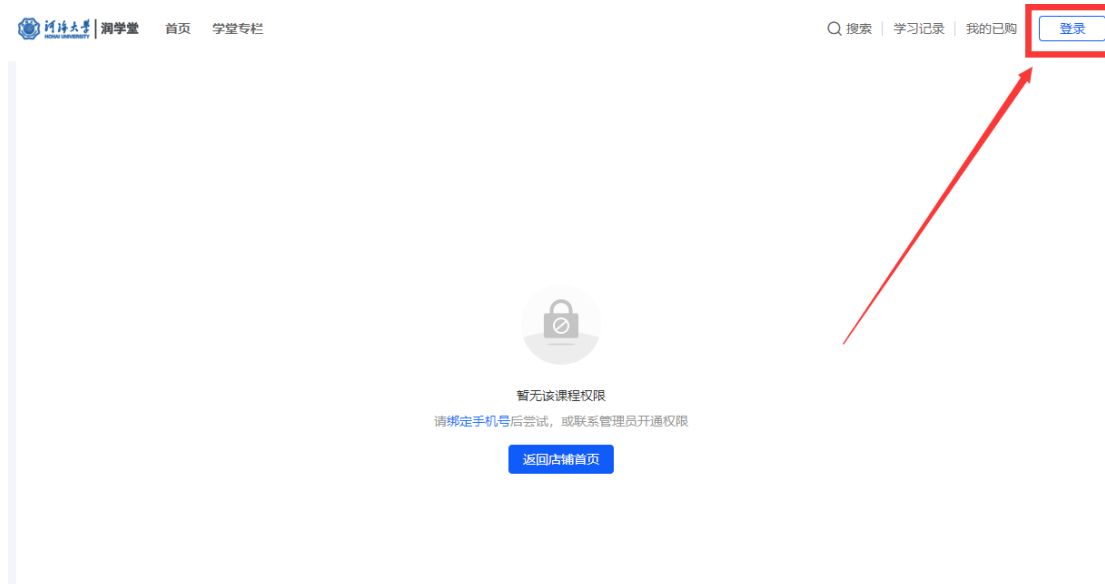

课程直播观看步骤（指定学员版本）

电脑端：

1. 点击链接：<https://lglpa.xetlk.com/sl/3HuU6t>，出现如下界面，点击右上角登录。

2. 点击左上角，使用手机号登录，填写手机号和验证码，勾选服务协议，点击登录。

注意：登录手机号为培训班预留手机号。（如已在平台同时绑定手机号和微信号，可使用微信扫码登录）

3. 登录之后即可看到直播课程，请在对应直播时间段点击观看。

手机端：

1. 点击链接：<https://lgipa.xetlk.com/sl/3HuU6t>，出现以下页面即可正常观看课程。如果不能正常观看，则操作第二个步骤。